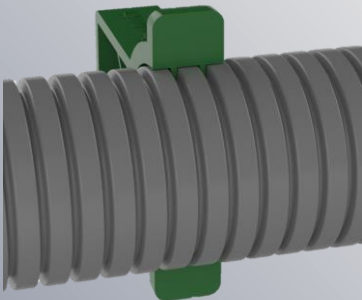

Neuigkeiten – News

Zubehör & Accessories

Wellrohrtrimmer LSWTV-

- Sauberer Schnitt von REIKU-Wellrohren auf dem Wellenberg.
- Erhältlich für die REIKU Nennweiten:
17F, 17G, 23F, 23G, 29F, 29G, 36F, 36G, 42M, 48F, 48G, 52G, 70G, 95G
- **Anwendung:**

Corrugated Tube Trimmer LSWTV-

- *Clean cutting of REIKU corrugated tubes on the wave crest.*
- *Available for REIKU nominal sizes:
17F, 17G, 23F, 23G, 29F, 29G, 36F, 36G, 42M, 48F, 48G, 52G, 70G, 95G*
- **Application:**

- PSA tragen.
- Das Wellrohr einsetzen.
- *Wear PPE.*
- *Insert the corrugated pipe.*

- Den Wellrohrtrimmer halten und das Wellrohr um 360° drehen. Dabei leicht drücken.
- *Hold the corrugated tube trimmer and turn the corrugated tube 360°. Press lightly while doing so.*

- Das geschnittene Wellrohr entnehmen.
- *Remove the cut corrugated tube.*

Anwendung auf / Application on

REIKU GmbH Wiehl / Germany