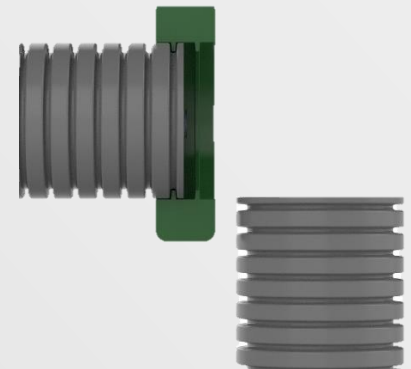

Neuigkeiten – News

Zubehör & Accessories

Wellrohrtrimmer LSWTV-

- Sauberer Schnitt von REIKU-Wellrohren auf dem Wellenberg.
- Erhältlich für die REIKU Nennweiten:
17F, 17G, 23F, 23G, 29F, 29G, 36F, 36G, 42M, 48F, 48G, 52G, 70G, 95G
- **Anwendung:**

Corrugated Tube Trimmer LSWTV-

- *Clean cutting of REIKU corrugated tubes on the wave crest.*
- *Available for REIKU nominal sizes:
17F, 17G, 23F, 23G, 29F, 29G, 36F, 36G, 42M, 48F, 48G, 52G, 70G, 95G*
- **Application:**

- PSA tragen.
- Das Wellrohr einsetzen.
- *Wear PPE.*
- *Insert the corrugated pipe.*

- Den Wellrohrtrimmer halten und das Wellrohr um 360° drehen. Dabei leicht drücken.
- *Hold the corrugated tube trimmer and turn the corrugated tube 360°. Press lightly while doing so.*

- Das geschnittene Wellrohr entnehmen.
- *Remove the cut corrugated tube.*

Anwendung auf / Application on

REIKU GmbH Wiehl / Germany