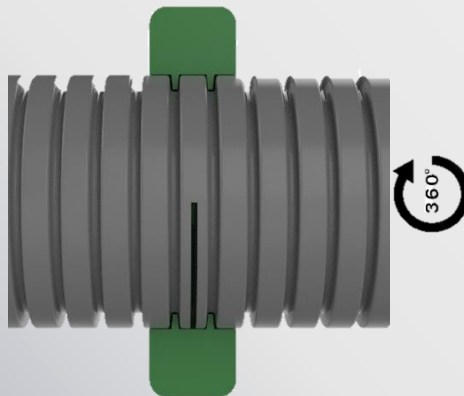

Neuigkeiten – News

Zubehör & Accessories

Wellrohrtrimmer LSWTV-

- Sauberer Schnitt von REIKU-Wellrohren auf dem Wellenberg.
- Erhältlich für die REIKU Nennweiten:
17F, 17G, 23F, 23G, 29F, 29G, 36F, 36G, 42M, 48F, 48G, 52G, 70G, 95G
- **Anwendung:**

Corrugated Tube Trimmer LSWTV-

- *Clean cutting of REIKU corrugated tubes on the wave crest.*
- *Available for REIKU nominal sizes:
17F, 17G, 23F, 23G, 29F, 29G, 36F, 36G, 42M, 48F, 48G, 52G, 70G, 95G*
- **Application:**

- PSA tragen.
- Das Wellrohr einsetzen.
- *Wear PPE.*
- *Insert the corrugated pipe.*

- Den Wellrohrtrimmer halten und das Wellrohr um 360° drehen. Dabei leicht drücken.
- *Hold the corrugated tube trimmer and turn the corrugated tube 360°. Press lightly while doing so.*

- Das geschnittene Wellrohr entnehmen.
- *Remove the cut corrugated tube.*

Anwendung auf / Application on

REIKU GmbH Wiehl / Germany