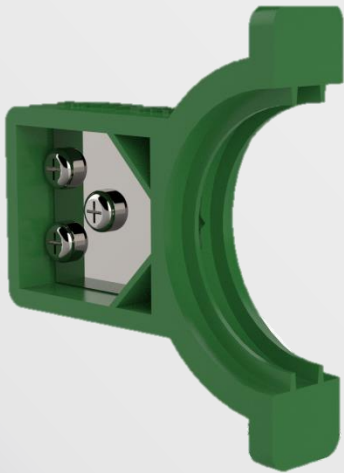

Neuigkeiten – News

Zubehör & Accessories

Wellrohrtrimmer LSWTV-

- Sauberer Schnitt von REIKU-Wellrohren auf dem Wellenberg.
- Erhältlich für die REIKU Nennweiten:
17F, 17G, 23F, 23G, 29F, 29G, 36F, 36G, 42M, 48F, 48G, 52G, 70G, 95G
- **Anwendung:**

Corrugated Tube Trimmer LSWTV-

- *Clean cutting of REIKU corrugated tubes on the wave crest.*
- *Available for REIKU nominal sizes:
17F, 17G, 23F, 23G, 29F, 29G, 36F, 36G, 42M, 48F, 48G, 52G, 70G, 95G*
- **Application:**

- PSA tragen.
- Das Wellrohr einsetzen.
- *Wear PPE.*
- *Insert the corrugated pipe.*

- Den Wellrohrtrimmer halten und das Wellrohr um 360° drehen. Dabei leicht drücken.
- *Hold the corrugated tube trimmer and turn the corrugated tube 360°. Press lightly while doing so.*

- Das geschnittene Wellrohr entnehmen.
- *Remove the cut corrugated tube.*

Anwendung auf / Application on

REIKU GmbH Wiehl / Germany