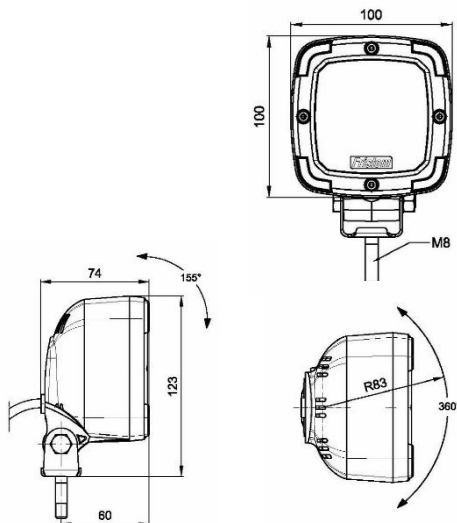

- Mit Anschlußkabel 500mm – with connection wire 500mm
- 12-55 Volt – 12-55 volts DC
- 1,1 A/0,55A/0,28A – 1,1/0,55/0,28 amps , IP68
- 13,5W – 13,5 watts
- EMC

Art.Nr.: 510174490

unser Bruttopreis: € 107,00 excl. MwSt.

LED Arbeitsscheinwerfer S-WORK 1800 LED
LED work lamp S-WORK 1800 LED
1800 Lumen

- mit „Deutsch“ Stecker– with „Deutsch“ connector
- 12-55 Volt – 12-55 volts DC
- 1,1 A/0,55A/0,28A – 1,1/0,55/0,28 amps , IP68
- 13,5W – 13,5 watts
- EMC

Art.Nr.: 510174493

unser Bruttopreis: € 75,00 excl. MwSt.

LED Rückfahrscheinwerfer S-REVERSE LED
LED reverse lamp S-REVERSE LED

- Mit Anschlußkabel 500mm – with connection wire 500mm
- 12-55 Volt – 12-55 volts DC
- 1,1 A/0,55A/0,28A – 1,1/0,55/0,28 amps , IP68
- 6 W – 6 watts
- EMC