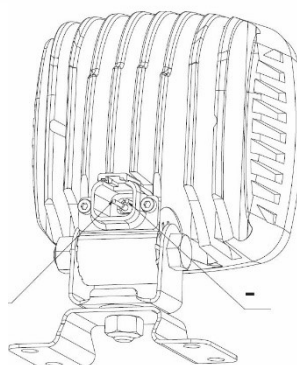

SÜDO GmbH. Fahrzeugteile Austria
Wirtschaftsstraße 5, Obj. A/B
A-2201 Hagenbrunn

t: +43 2246 21921
f: +43 2246 21921 89
@: info@suedo.at