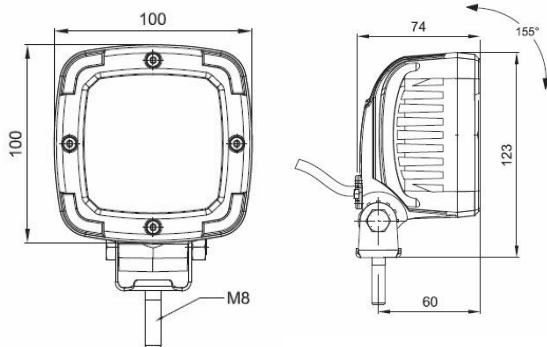

unser Bruttopreis: € 150,00 excl. Mwst.

LED Scheinwerfer S-WORK 2800 „Deutsch“
LED work lamp S-WORK 2800 „DEUTSCH“

Mit „Deutsch“ Stecker – *with „Deutsch“ connector*

- 12-55 Volt – *12-55 volts*
- 34 Watt – *34 watts, IP68*
- 2800 Lumen – *2800 lumens*
- EMC

Art.Nr.: 510174497